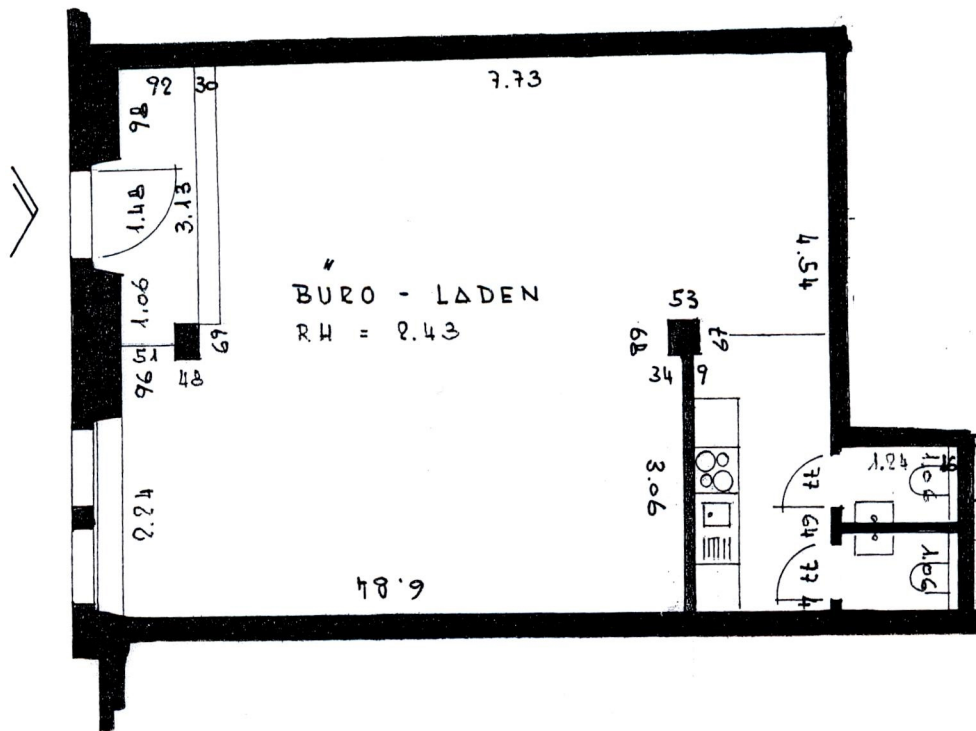

Hauptstrasse

Stadttor

Amthausgasse 7

Gewerberaum EG (ca. 70 m²)

MFH Amthausgasse 7
4242 Laufen